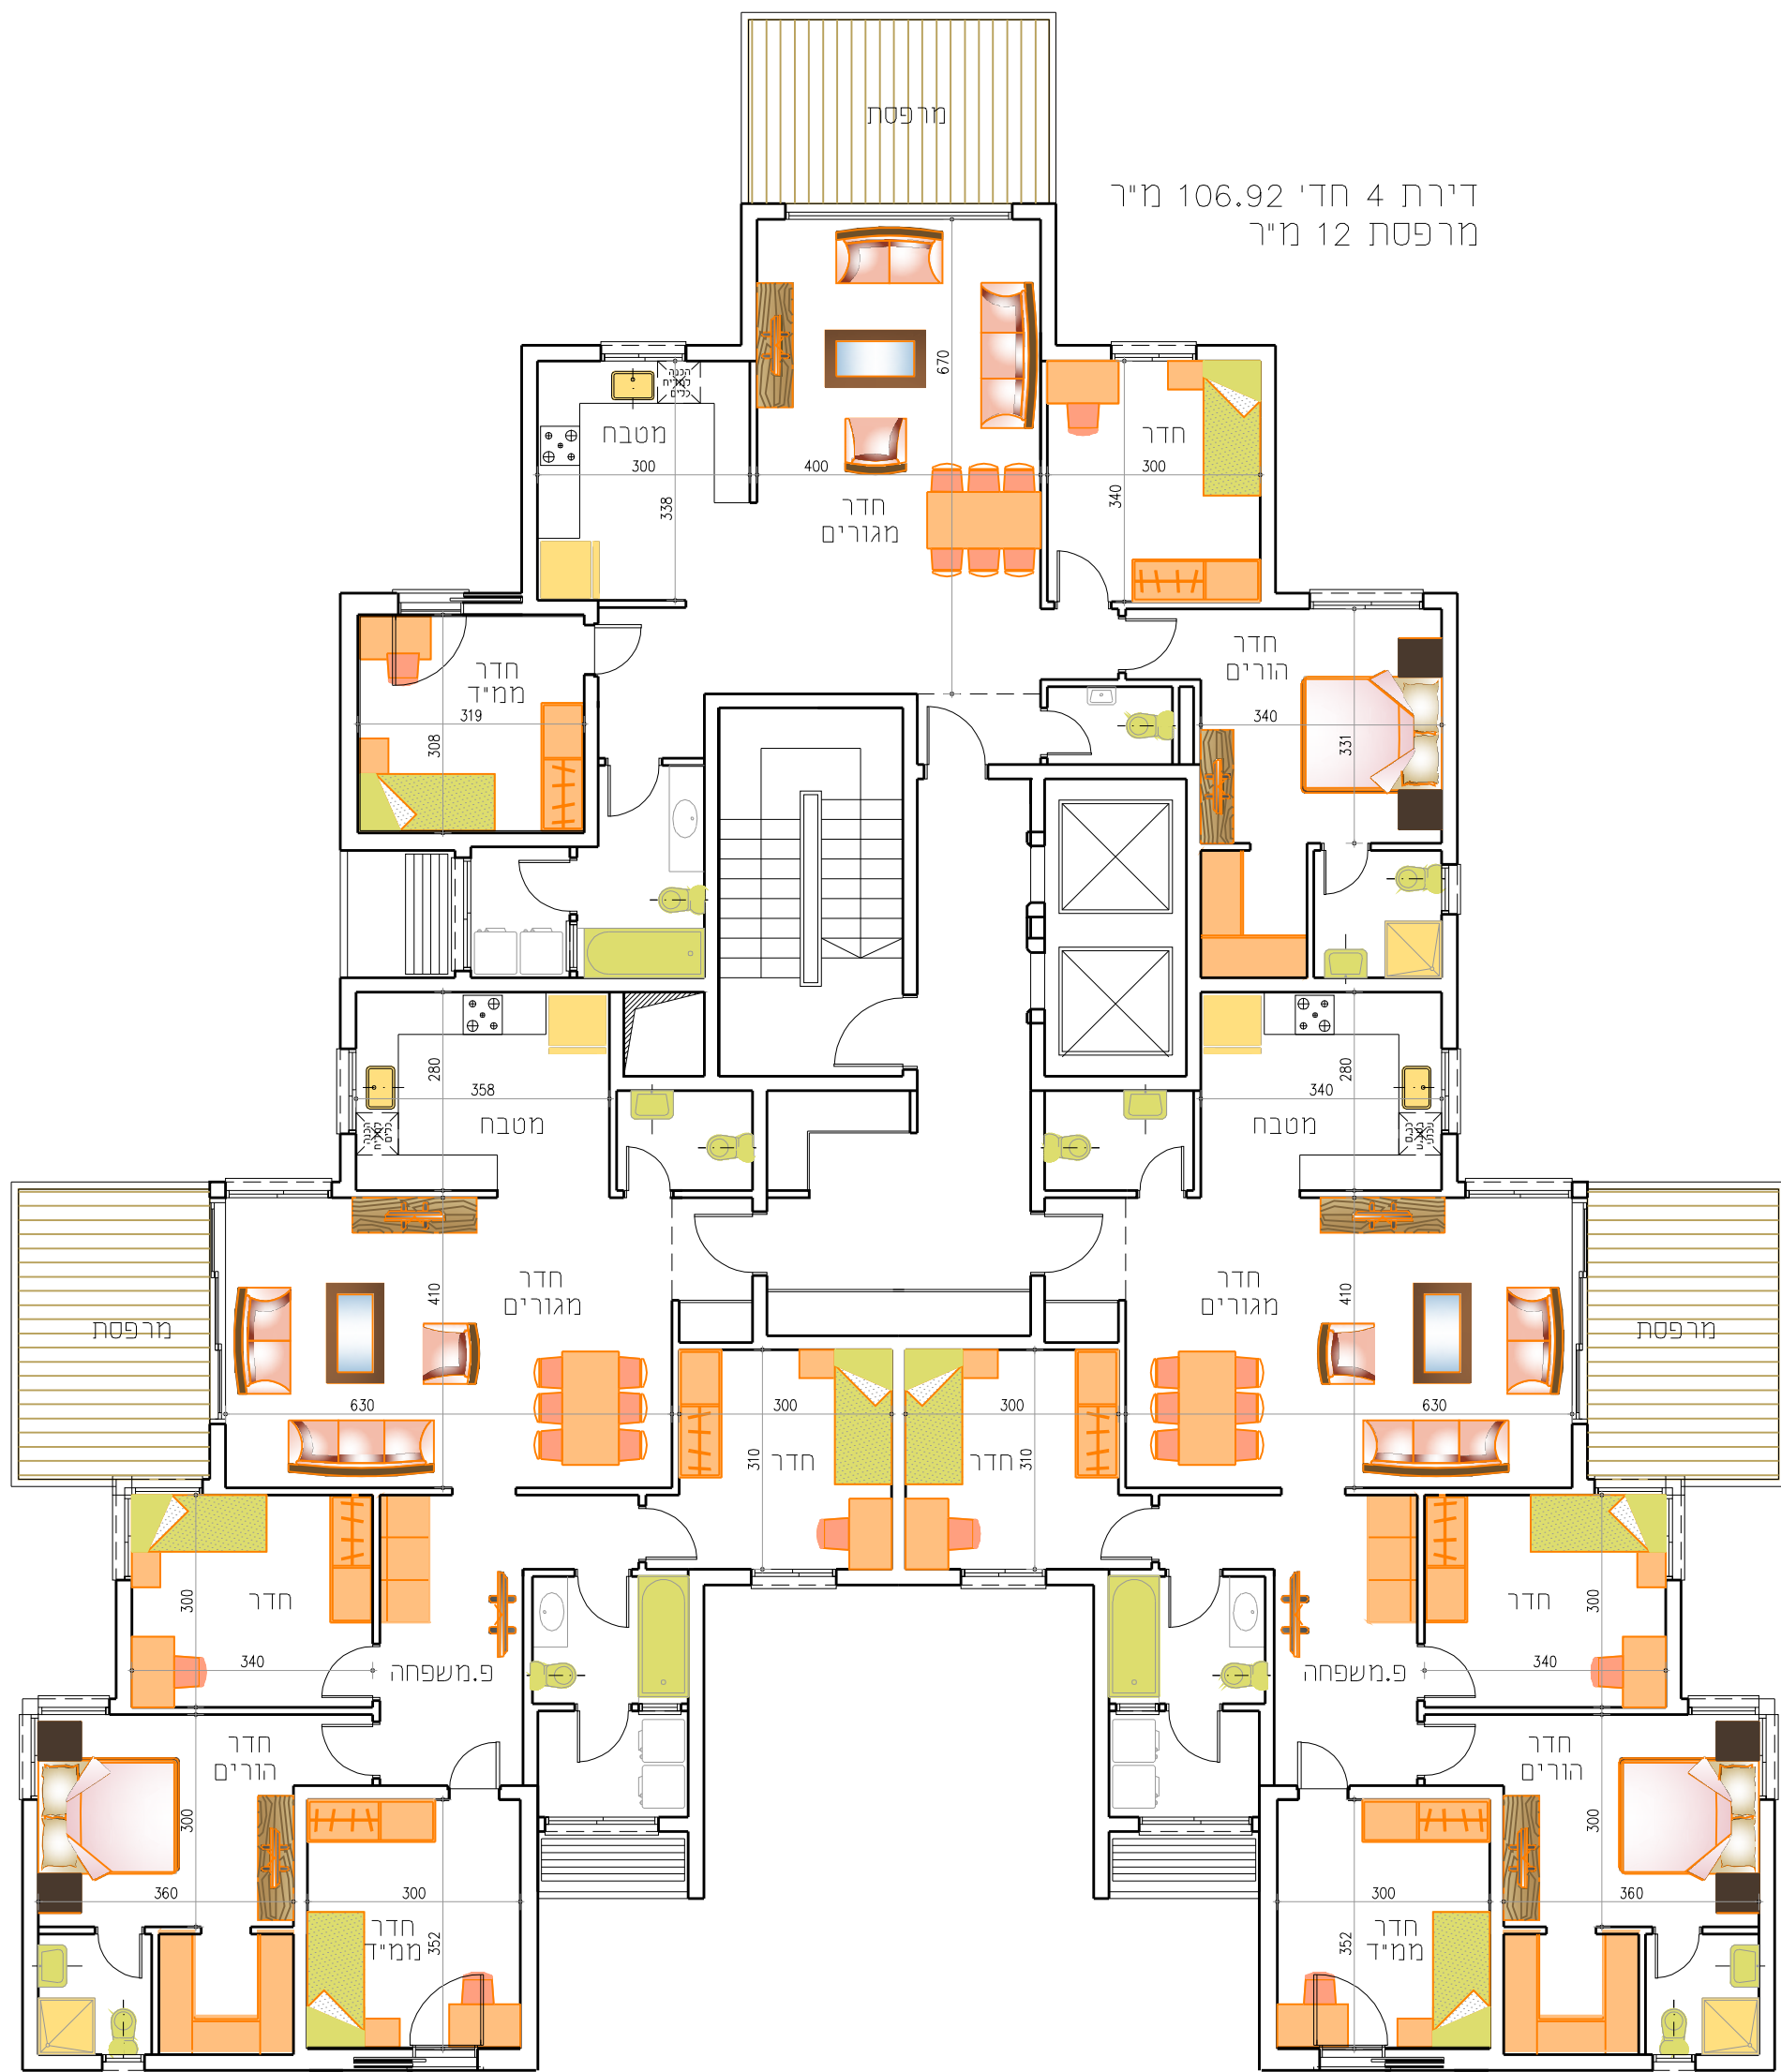

דירת 4 חדי'
 קומת תחתונה 104.70 מ"ר
 קומה עליונה 15 מ"ר
 סה"כ 119.70 מ"ר

מרפסת 18.68 מ"ר

דירת 5 חדי'
 קומת תחתונה 118.19 מ"ר
 קומה עליונה 15 מ"ר
 סה"כ 119.70 מ"ר

מרפסת 20.45 מ"ר

מרפסת גג 33 מ"ר

מרפסת
גג

חדר
280
295

מרפסת גג 89 מ"ר

מרפסת גג 80 מ"ר

מרפסת
גג

מרפסת
גג

חדר
280
280

חדר
280
280

מרפסת
גג

מרפסת
גג

מרפסת גג 42 מ"ר

מרפסת גג 42 מ"ר

דירת 4 חדי 106.92 מ"ר
מרפסת 12 מ"ר

דירת 5 חדי 122.29 מ"ר
מרפסת 12 מ"ר

דירת 5 חדי 122.29 מ"ר
מרפסת 12 מ"ר