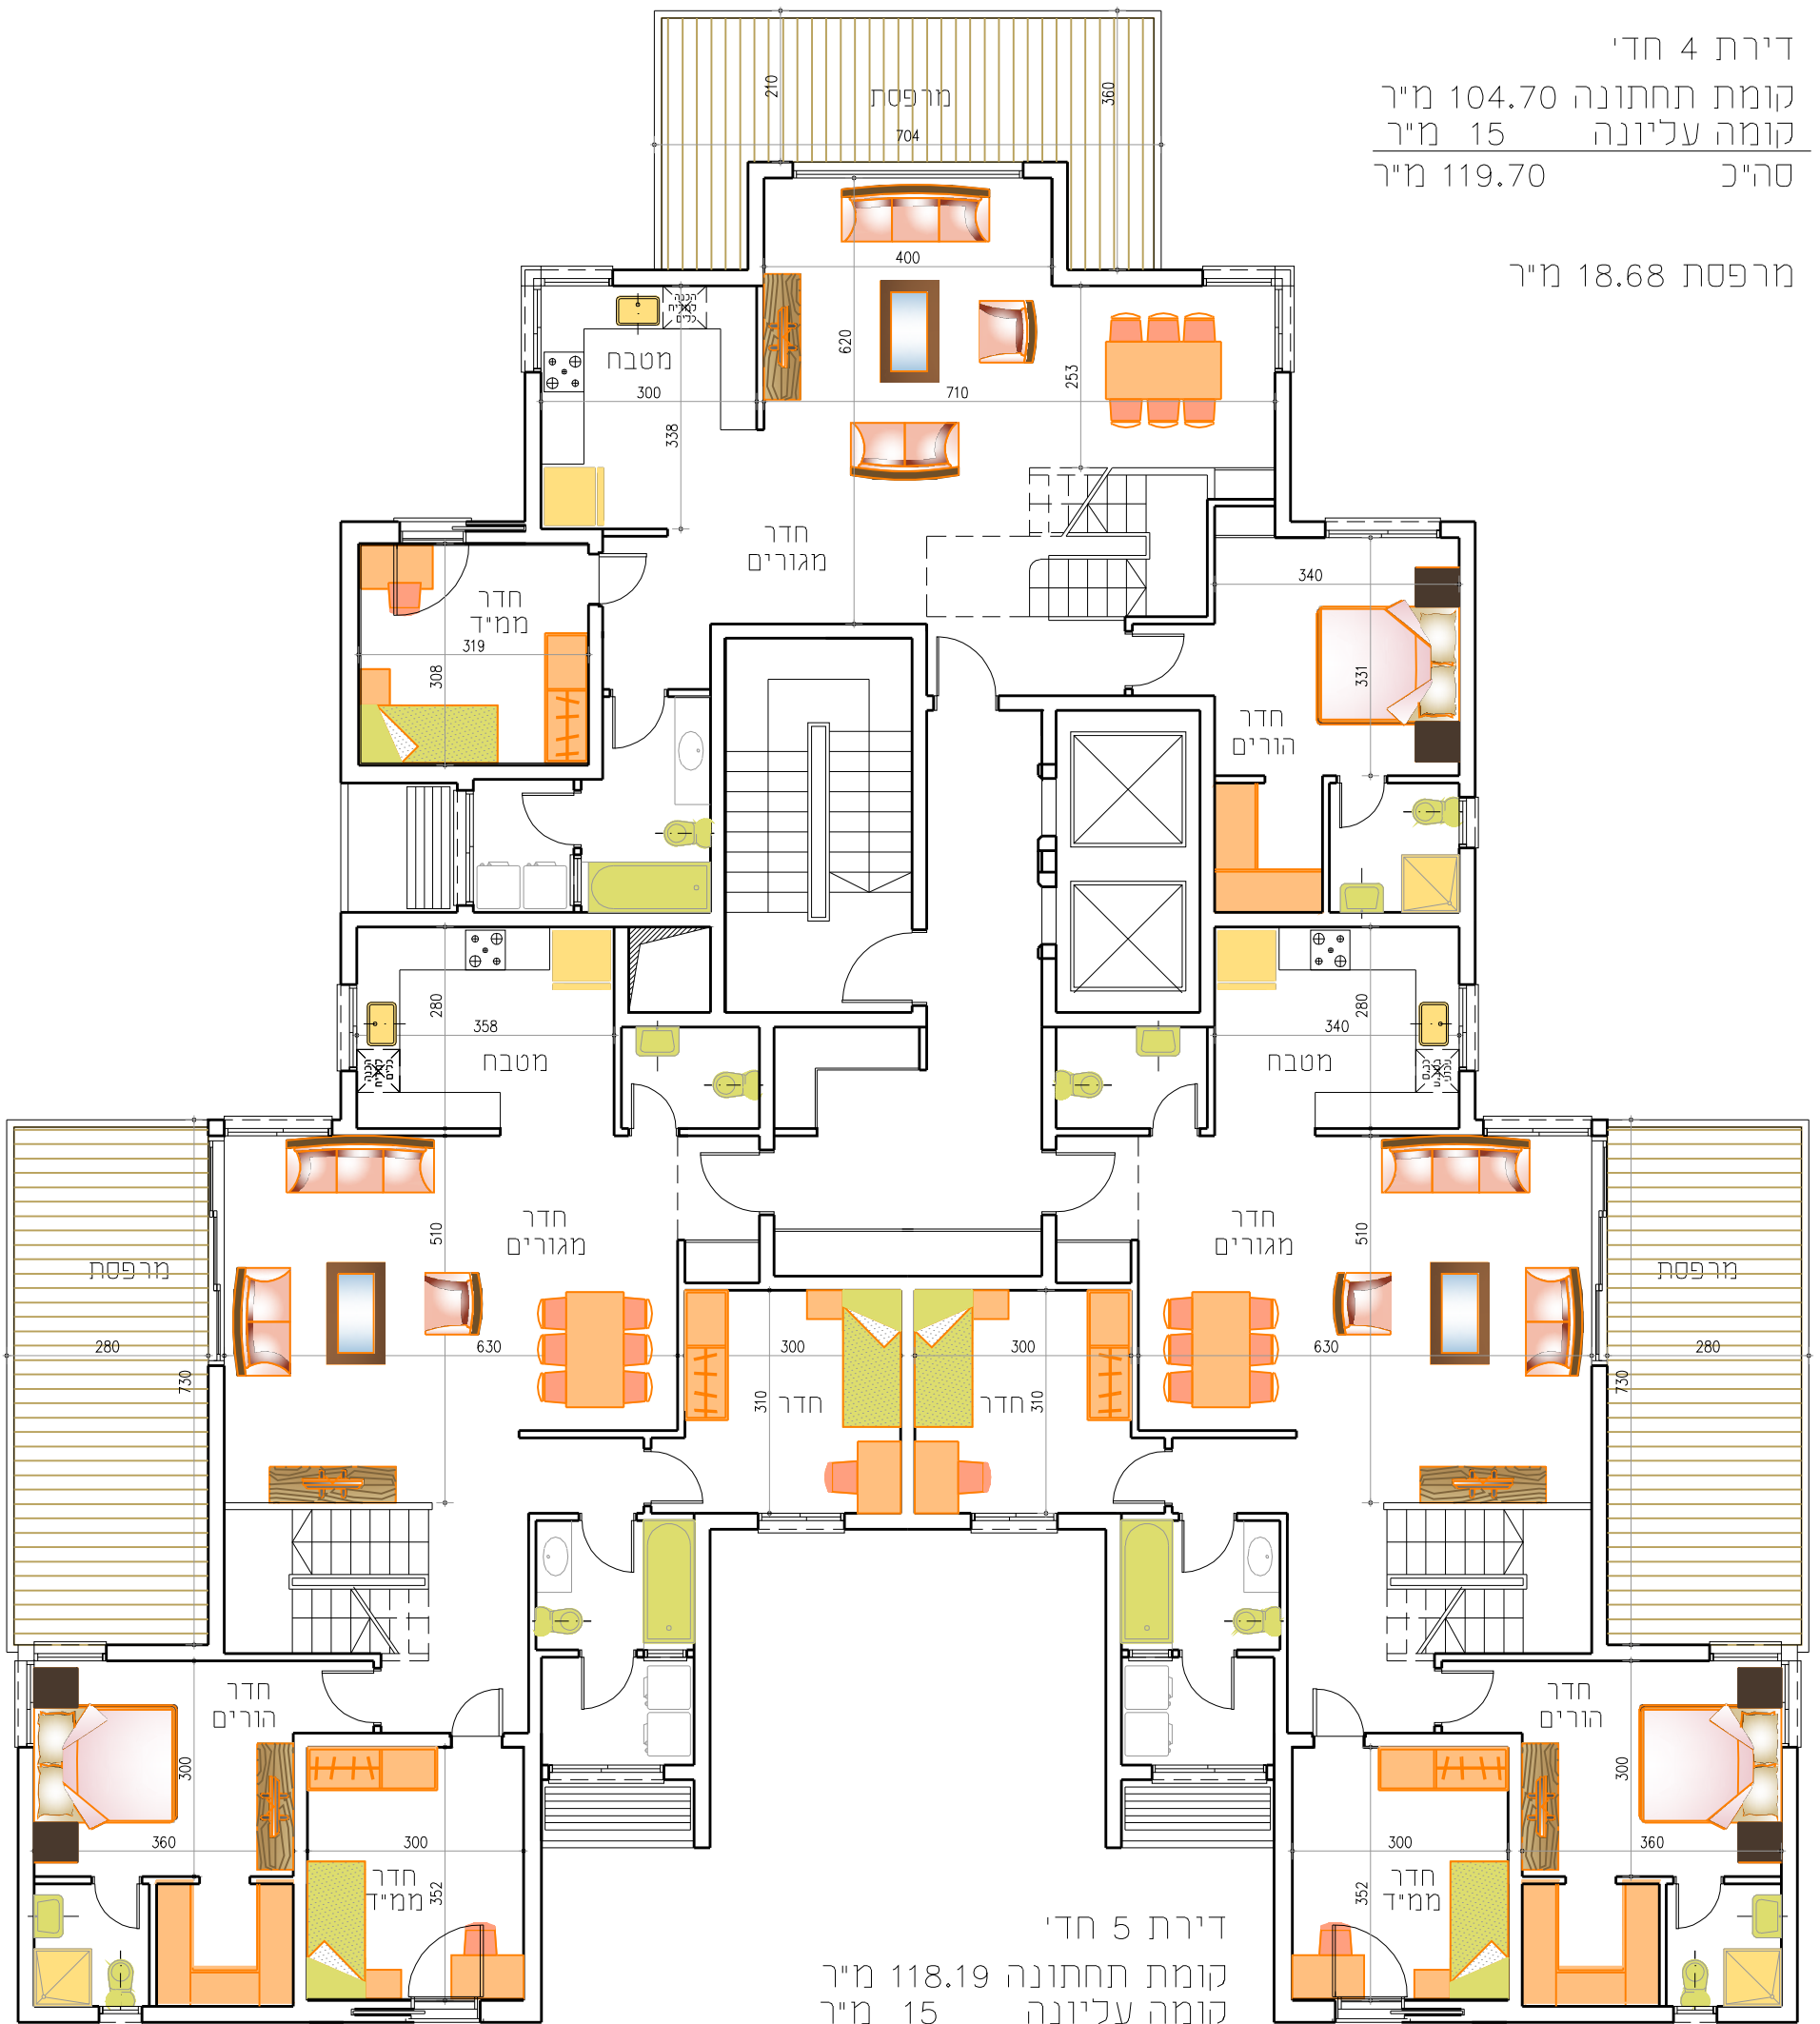

דירת 4 חדי'
 קומת תחתונה 104.70 מ"ר
 קומה עליונה 15 מ"ר
 סה"כ 119.70 מ"ר

מרפסת 18.68 מ"ר

דירת 5 חדי'
 קומת תחתונה 118.19 מ"ר
 קומה עליונה 15 מ"ר
 סה"כ 119.70 מ"ר

מרפסת 20.45 מ"ר

מרפסת גג 33 מ"ר

מרפסת
גג

חדר
280
295

מרפסת גג 89 מ"ר

מרפסת גג 80 מ"ר

מרפסת
גג

מרפסת
גג

חדר
280
280

חדר
280
280

מרפסת
גג

מרפסת
גג

מרפסת גג 42 מ"ר

מרפסת גג 42 מ"ר

דירת 4 חדי 106.92 מ"ר
מרפסת 12 מ"ר

דירת 5 חדי 122.29 מ"ר
מרפסת 12 מ"ר

דירת 5 חדי 122.29 מ"ר
מרפסת 12 מ"ר